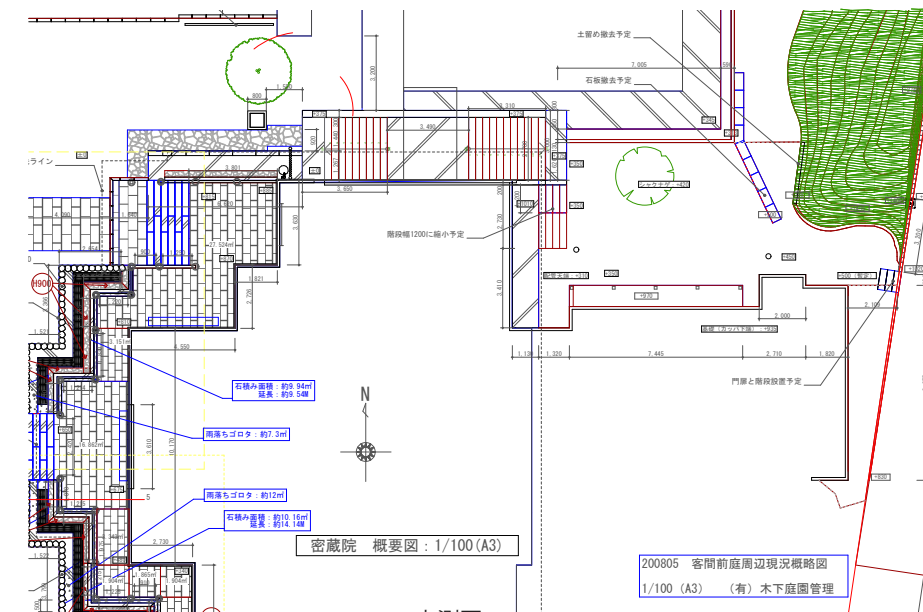

公園緑地部会活動報告

伐木(チェーンソー)等の業務 (追加講習)講習会を開催

公園緑地部会
技術研修委員長 富永 淳司

伐木作業等特別教育の法令が変わり、令和2年8月1日より従来の特別教育(チェーンソー)修了書では作業が出来なくなり、法令に定められた補講習を受ける必要があります。公園緑地部会 技術研修委員では昨年に引き続き、製造協会対象に補講習会を開催し、令和2年7月15日(水)に大径木修了者(安衛則36条8号の2)対象に2.5hの補講習を午前の部、午後の部と分けそれぞれ42名、42名計84名の補講習受講者が受講しました。

を企画し5月開催予定で計画を立てていましたが、新型コロナウイルスの拡大により講習会を断念することとなりました。新型コロナウイルス感染症拡大による緊急事態宣言解除を一つの目安として、法令改定直前の7月に改めて伐木補講習の計画を立てて実施しました。緊急事態宣言解除明けた

引き続き令和2年7月30日(木)には小径木修了者(安衛則36条8号)対象に5.0hの補講習を午前に開催し、34名と多くの受講者に参加して頂きました。

エスアールエス株式会社 相模原教習センターでは、新型コロナウイルス感染症防止策として、教室定員数を通常の半分に設定しソーシャルディスタンスの確保がなされています。講習会開催前に公園緑地部会 北村副部長より開会の挨拶としてチェーンソーの危険性の説明をして頂きました。

チェーンソーは造園業者にとって必要不可欠なものであると同時に危険な道具でもあります。今回多くのベテラン技能者も受講していましたが、初心にもどりが改めてチェーンソーに対する知識・安全性について確認して頂き、伐木による事故の減少に繋げて頂けたらと思います。また、まだ伐木補講習を受講していない方々には、8月以降受講するまではチェーンソーの使用を控え、早急な補講習受講をお願い申し上げます。

会員の石井農園・石井新次氏の計らいで平成30年度から作業をさせていただいている密蔵院(横浜市泉区和泉町)での第一期工事:客殿雨落ち部分縁石と石積工事(2019年2月3月)、第二期工事:光悦寺垣(2019年9月)に続き第三期工事:延段を6月14日に施工しました。日程が限られていたため雨の中シートで屋根を作った作業となりましたが、1日で

実測図

また、庭守で2013年から関わっている県立相模原公園内日本庭園「衆遊の庭」の維持管理工事参加者

庭の造園工事を予定していただきます。実測図を会員に配布しコンペ形式で作庭案を募り、作図提案力や発想力を養う機会として捉えています。施工技術だけで無く作庭初期段階から若い人たちが参加していく積極性に期待しています。

今後の課題としては「衆遊の庭」の三辺を囲んでいる四つ目垣(約30間分)がかなり老朽化しており、なるべく早くやり替えを検討しなければならぬと思います。

また、庭守で2013年から関わっている県立相模原公園内日本庭園「衆遊の庭」の維持管理工事参加者

庭の造園工事を予定していただきます。実測図を会員に配布しコンペ形式で作庭案を募り、作図提案力や発想力を養う機会として捉えています。施工技術だけで無く作庭初期段階から若い人たちが参加していく積極性に期待しています。

また、庭守で2013年から関わっている県立相模原公園内日本庭園「衆遊の庭」の維持管理工事参加者

庭の造園工事を予定していただきます。実測図を会員に配布しコンペ形式で作庭案を募り、作図提案力や発想力を養う機会として捉えています。施工技術だけで無く作庭初期段階から若い人たちが参加していく積極性に期待しています。